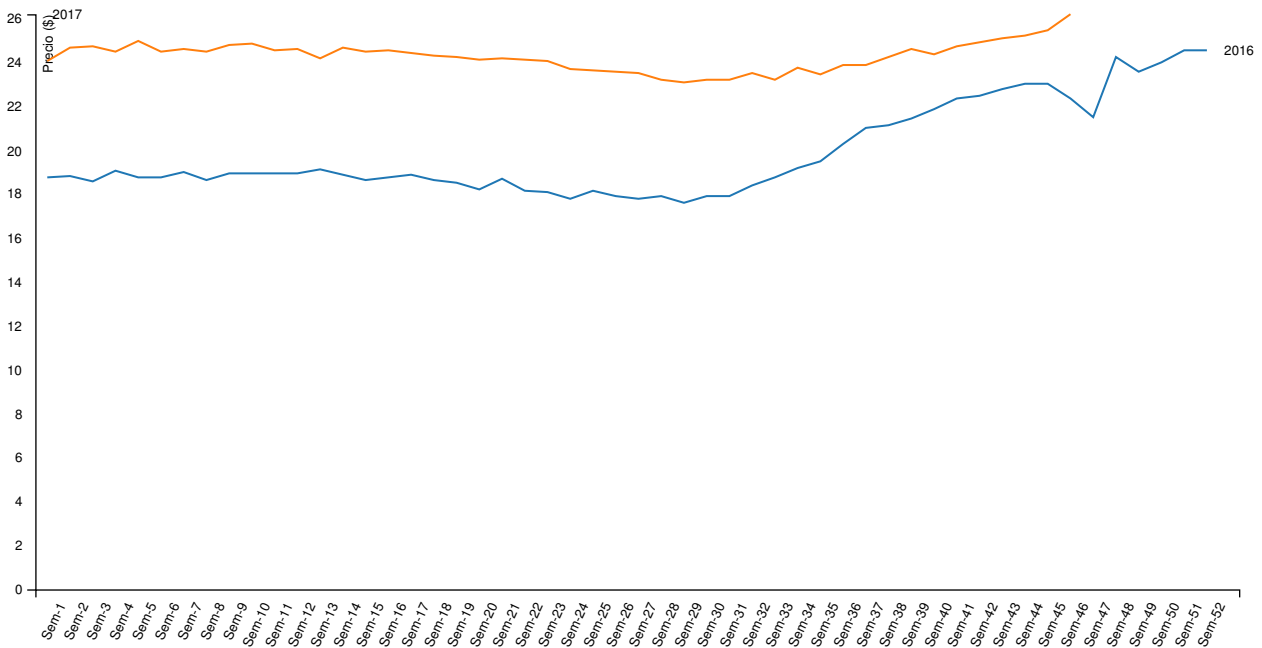

Evolución semanal de las cabezas evaluadas para la categoría "Capón general"

SISTEMA INFORMATIVO DE PRECIOS PORCINOS

Publicación semanal

Semana 46/2017

Evolución semanal de precios máximos para la categoría "Capón general"